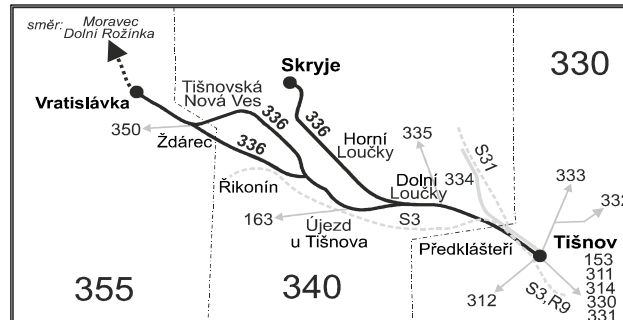

Úsek	Zóna	Zastávka	Císlo spoje:															
			131	103	115	105	117	119	107	109	123	111	125	127	113	129		
		330 Tišnov, žel.st.	6:38	7:08	8:33	8:38	9:33	10:33	10:38	12:33	12:38	14:33	15:38	16:33	18:33	18:38	20:33	
		330 Tišnov, Nádražní	6:39	7:09	8:34	8:39	9:34	10:34	10:39	12:34	12:39	14:34	15:39	16:34	18:34	18:39	20:34	
		330 Tišnov, čerp.st.	6:40	7:10	8:35	8:40	9:35	10:35	10:40	12:35	12:40	14:35	15:40	16:35	18:35	18:40	20:35	
		330 Předklášteří, papírna	6:42	7:12	8:37	8:42	9:37	10:37	10:42	12:37	12:42	14:37	15:42	16:37	18:37	18:42	20:37	
		330 Předklášteří, ObÚ	6:43	7:13	8:38	8:43	9:38	10:38	10:43	12:38	12:43	14:38	15:43	16:38	18:38	18:43	20:38	
		330 Štěpánovice, rozc.1.7 (z)	6:44	7:14	8:39	8:44	9:39	10:39	10:44	12:39	12:44	14:39	15:44	16:39	18:39	18:44	20:39	
		340 Dolní Loučky, Střemchoví	6:46	7:17	8:41	8:47	9:41	10:41	10:47	12:41	12:47	14:41	15:47	16:41	18:41	18:47	20:41	
		340 Dolní Loučky, Mezihofí	6:47	7:18	8:42	8:48	9:42	10:42	10:48	12:42	12:48	14:42	15:48	16:42	18:42	18:48	20:42	
		340 Dolní Loučky, škola	6:48	7:20	8:43	8:50	9:43	10:43	10:50	12:43	12:50	14:43	15:50	16:43	18:43	18:50	20:43	
		⇒ 163 Velká Bíteš			8:50	8:50				12:50	12:50				18:50	18:50		
		340 Horní Loučky, Obecní úřad			7:22					10:52			15:52					
		340 Skryje, Arka a.s. (z)			7:26					10:56			15:56					
		340 Skryje, Boudy (z)			7:28					10:58			15:58					
X		340 Skryje			7:31					11:01			16:01					
		340 Dolní Loučky, žel.st.	6:49		8:44	8:51	9:44	10:44		12:44	12:51	14:44		16:44	18:44	18:51	20:44	
		340 Újezd u Tišnova, záv.	6:51		8:46	8:53	9:46	10:46		12:46	12:53	14:46		16:46	18:46	18:53	20:46	
		340 Újezd u Tišnova	6:52		8:47	8:54	9:47	10:47		12:47	12:54	14:47		16:47	18:47	18:54	20:47	
		340 Tišnovská Nová Ves, rozc.2.0 (z)	6:53		8:48	8:55	9:48	10:48		12:48	12:55	14:48		16:48	18:48	18:55	20:48	
		340 Říkonín, žel.st.	6:55		8:50		9:50	10:50		12:50		14:50		16:50	18:50		20:50	
		⇒ 350 Mílešín			8:51					12:51					18:51			
		340 Zďárec, Ostrov																
		340 Skryje, rozc. (z)				8:56						12:56				18:56		
		340 Tišnovská Nová Ves				8:59						12:59				18:59		
		355 Zďárec, nám.				9:02						13:02				19:02		
		355 Vratislávka				9:07						13:07				19:07		

Šťastnou cestu s IDS JMK

Vysvětlivky:

⇒ spoje navazující na linku 336
(z) zastávka celodenně na znamení
/ spoj jede po jiné trase
X jede v pracovních dnech

⊕ jede v sobotu
⊕ jede v neděli a ve státem uznávané svátky
68 jede také 5.7.
↑ odjezd ze zastávky u orlovny

M ze zastávky Vratislávka pokračuje jako linka 730701 do Moravce (v úseku Vratislávka – Moravec neplatí tarif IDS JMK)
O ze zastávky Říkonín, žel.st. pokračuje jako linka 350 přes Zďárec do Borovníku
X u spoje zastavujícího na těchto zastávkách, daná úseková jízdenka neplatí