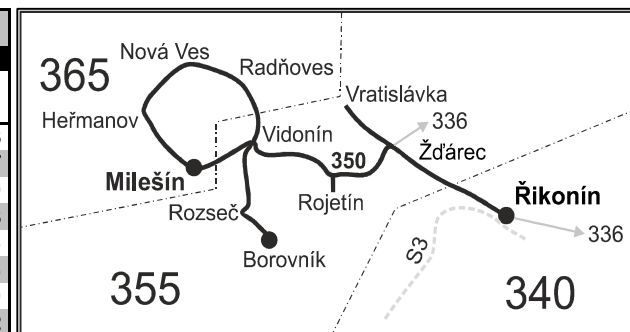

#### Vysvětlivky:

- ⇒ spoje navazující na linku 350
- }
- ⌘ jede v pracovních dnech
- Ⓢ jede v sobotu
- † jede v neděli a ve státem uznávané svátky
- P ze zastávky Žďárec, nám. pokračuje jako linka 336 do Tišnova, žel. st.