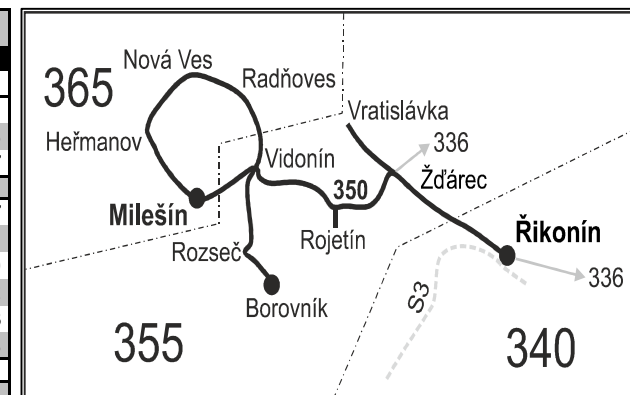

PRACOVNÍ DNY							SOBOTA			NEDELE		
Číslo spoje:		3	7	9	11	13	15	17	103	105	107	203	205	207
Úsek	Zóna Zastávka	✕	✕	✕	✕	✕	✕	✕	Ⓢ	Ⓢ	Ⓢ	†	†	†
	340 Říkonín, žel.st.	6:01	8:51	11:56	13:06	14:56	15:51	17:51	8:51	12:51	18:51	7:51	12:51	18:51
	340 Žďárec, Ostrov	6:05	8:55	12:00	13:10	15:00	15:55	17:55	8:55	12:55	18:55	7:55	12:55	18:55
	355 Žďárec, nám. příj.	6:07	8:57	12:02	13:12	15:02	15:57	17:57	8:57	12:57	18:57	7:57	12:57	18:57
	⇒ 336 Vratislávka			12:02	13:32				9:02	13:02	19:02		13:02	19:02
	355 Žďárec, nám. odj.	6:10	8:57	12:02	13:12	15:02	15:57	17:57	8:57	12:57	18:57	7:57	12:57	18:57
	355 Vratislávka	}	}	}	}	}	16:00	}	}	}	}	}	}	}
	355 Žďárec, u kostela	6:12	8:59	12:04	13:14	15:04	16:04	17:59	8:59	12:59	18:59	7:59	12:59	18:59
	355 Rojetín, rozc.0.5	6:15	9:02	12:07	13:17	15:07	16:07	18:02	9:02	13:02	19:02	8:02	13:02	19:02
	355 Rojetín	}	9:03	12:08	13:18	15:08	16:08	18:03	9:03	13:03	19:03	8:03	13:03	19:03
	355 Vidonín, rozc.1.0	6:20	9:08	12:13	13:23	15:13	16:13	18:08	9:08	13:08	19:08	8:08	13:08	19:08
	⇒ 350 Borovník	6:36												
	355 Rozseč	}	9:11	12:16	13:26	15:16	16:16	18:11	9:11	13:11	19:11	8:11	13:11	19:11
	355 Borovník	}	9:13	12:18	13:28	15:18	16:18	18:13	9:13	13:13	19:13	8:13	13:13	19:13
	355 Rozseč	}		12:20	13:30		16:20	18:15					13:15	19:15
	355 Vidonín, rozc.1.0	}		12:24	13:33		16:23	18:19					13:19	19:19
	⇒ 350 Říkonín			12:44	13:52									
	355 Vidonín	}		}	13:34		16:24	}					13:20	19:20
	365 Radňoves	}		}	13:36		16:26	}					13:22	19:22
	365 Nová Ves	}		}	13:39		16:29	}					13:25	19:25
	365 Heřmanov	}		}	13:42		16:32	}					13:28	19:28
	365 Milešín	6:23		12:27	13:47		16:36	18:22					13:33	19:33
	⇒ 350 Říkonín				13:48		16:36							
	⇒ 350 Heřmanov	6:23		12:31										

Vysvětlivky:

- ⇒ spoje navazující na linku 350
- }
- ✕ jede v pracovních dnech
- Ⓢ jede v sobotu
- † jede v neděli a ve státem uznávané svátky

Šťastnou cestu s IDS JMK