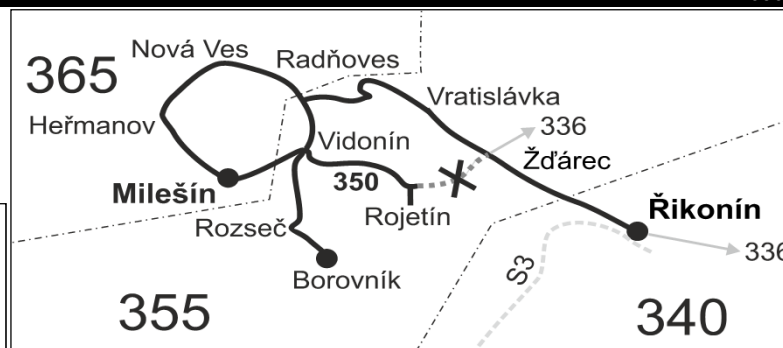

VÝLUKA ŽĎÁREC ↻

Z důvodu opravy mostku přes Libochovku ve Žďárci je od pondělí 17. 3. 2014 do čtvrtka 31. 7. 2014 linka 350 vedena mezi zastávkami Žďárec, náměstí a Rojetín (resp. Rojetín, rozcestí) obousměrně odklonem přes Vratislávku a Vidonín.

Vysvětlivky:

- ⇒ spoje navazující na linku 350
- ⊗ jede v pracovních dnech
- ⊙ jede v sobotu
- † jede v neděli a ve státem uznávané svátky
- 32 nejede 5.7.
- P ze zastávky Žďárec, nám. pokračuje jako linka 336 do Tišnova, žel. st.

Šťastnou cestu s IDS JMK

140306